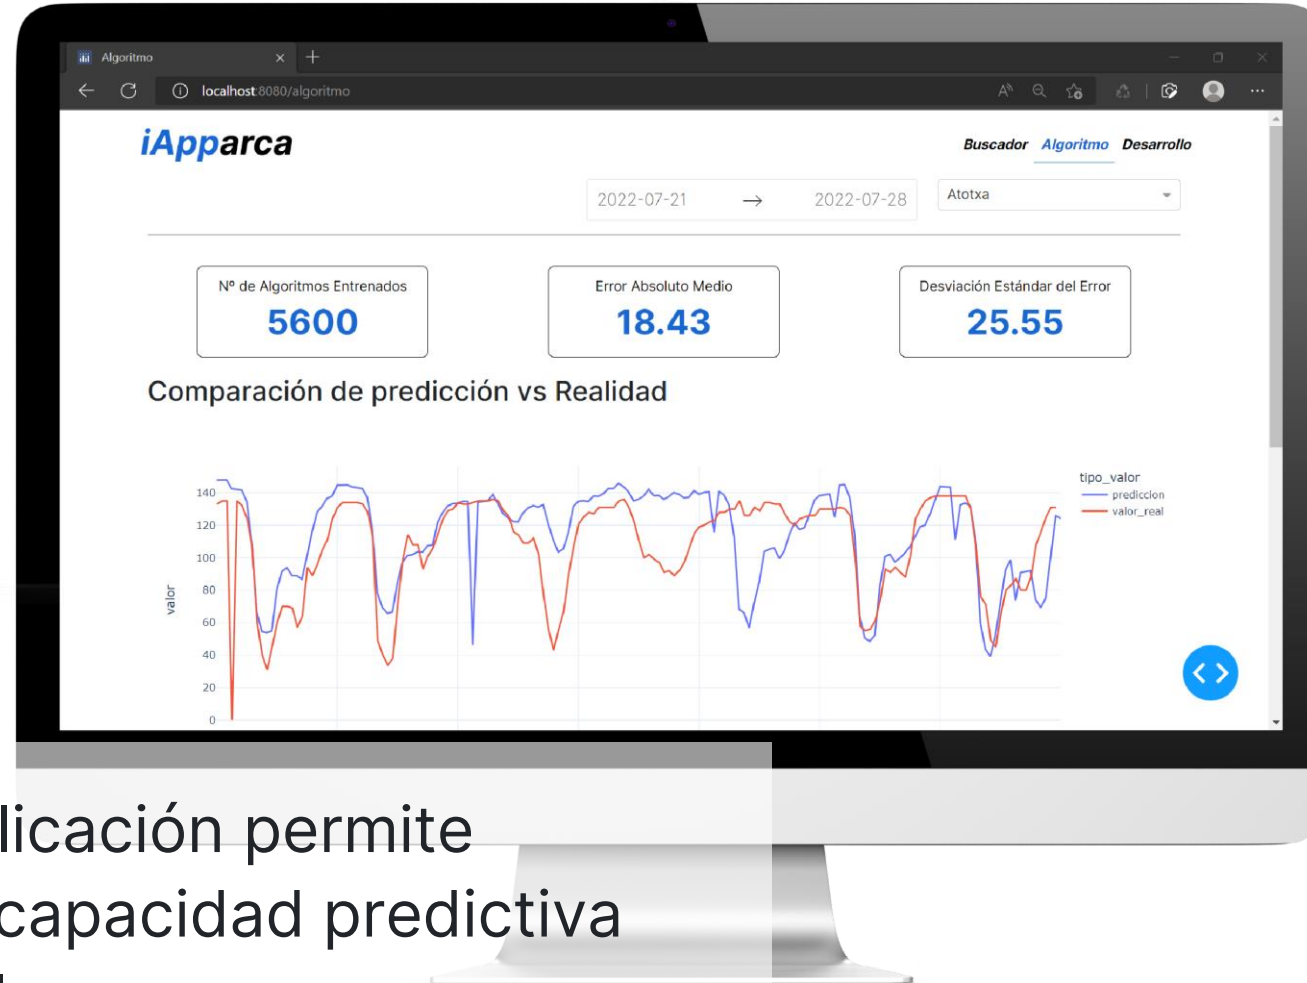

The background features a stylized, light-colored illustration of a city. It includes a grey road with a dashed white line, a green hillside, and various grey and blue buildings. The overall style is clean and modern.

iApparca

¿Alguna vez habéis has ido a un parking
y estaba completo?

iApparca es una aplicación basada en Inteligencia Artificial que te dice cuál será el parking con plazas libres más cercano según el lugar, día y hora que vayas a Donostia.

La propia aplicación permite visualizar la capacidad predictiva de los modelos

+800

Modelos de
inteligencia artificial
entrenados cada día

+800

Modelos de
inteligencia artificial
entrenados cada día

+1M

de pernoctantes al
año en Donostia